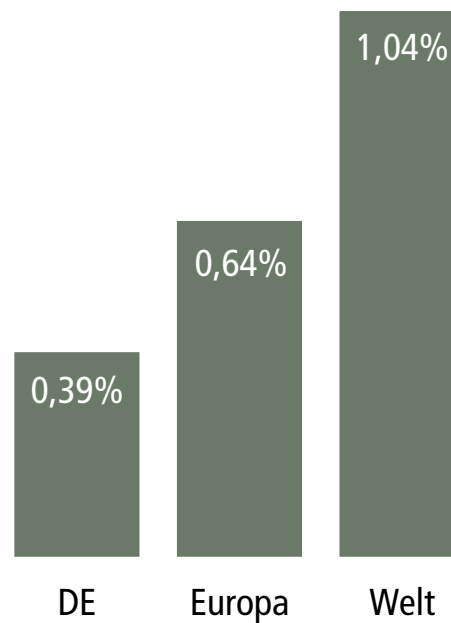

Spendenindikatoren in Deutschland und im internationalen Vergleich

Karsten Schulz-Sandhof

Regelmäßige Spendenerhebungen in Deutschland

Bilanz
des Helfens

Deutscher
Alterssurvey

Deutscher
Spendenmonitor

Deutscher
Freiwilligensurvey

Statistisches Bundesamt

CAF World
Giving Report

INSTITUT
DER DEUTSCHEN
WIRTSCHAFT

Spendenquote

Quellen: jeweilige Erhebung, zum Teil eigene Berechnungen

Spendenvolumen

Quellen: jeweilige Erhebung, zum Teil eigene Berechnungen

Spendenindikatoren im internationalen Vergleich

Spendenquote

Anteil der Spenden am Einkommen

Platz	Land	Relation
1	Nigeria	2,83%
...		
31	Bosnien-H.	1,17%
...		
46	USA	0,97%
...		
97	Frankreich	0,45%
...		
100	Deutschland	0,39%
101	Japan	0,16%