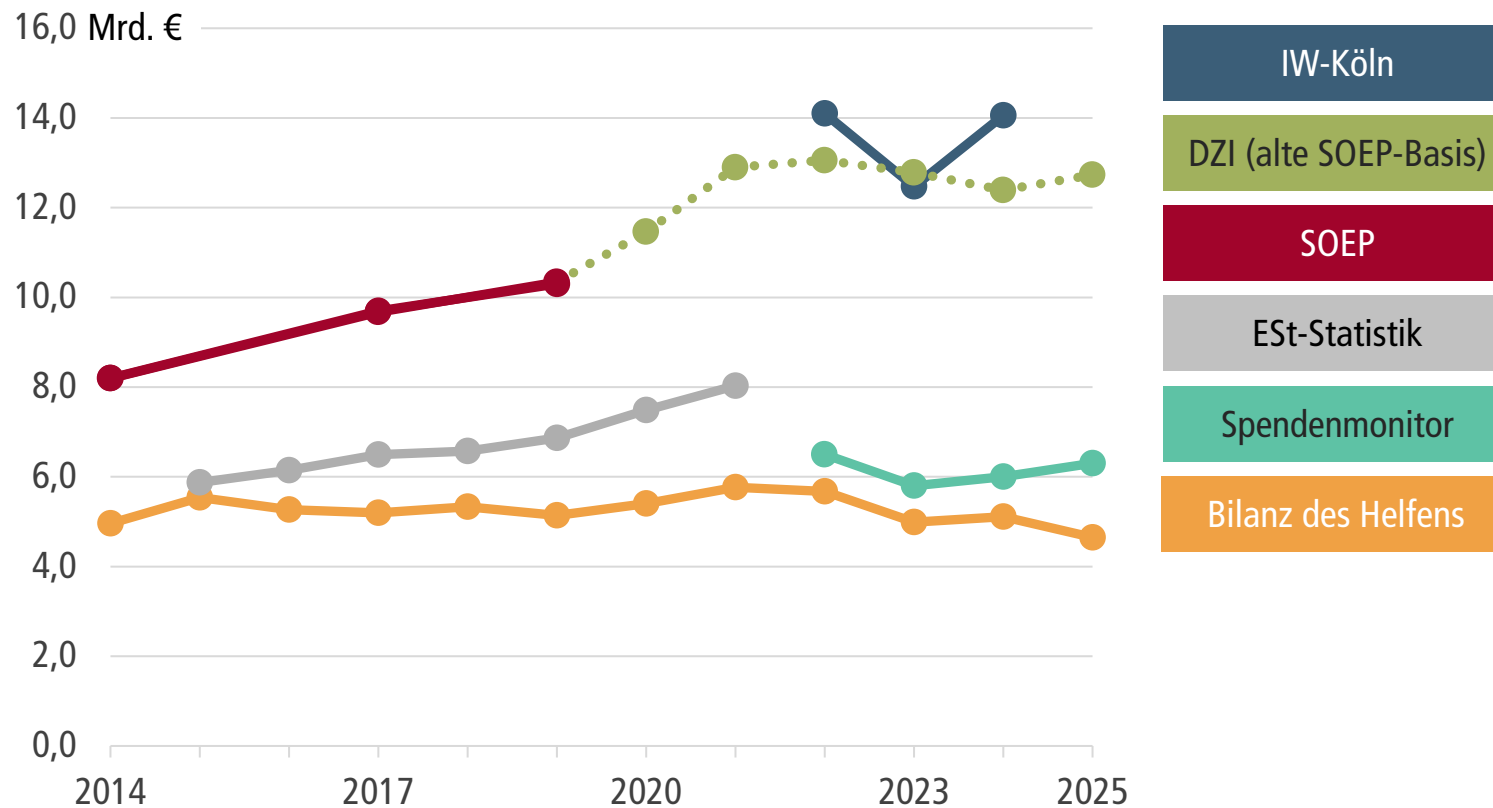

Spendenindikatoren in Deutschland und im internationalen Vergleich

Karsten Schulz-Sandhof

Regelmäßige Spendenerhebungen in Deutschland

Bilanz
des Helfens

Deutscher
Alterssurvey

Deutscher
Spendenmonitor

Deutscher
Freiwilligensurvey

Statistisches Bundesamt

CAF World
Giving Report

INSTITUT
DER DEUTSCHEN
WIRTSCHAFT

Spendenquote

Quellen: jeweilige Erhebung, zum Teil eigene Berechnungen

Spendenvolumen

Quellen: jeweilige Erhebung, zum Teil eigene Berechnungen

Spendenindikatoren im internationalen Vergleich

Spendenquote

Anteil der Spenden am Einkommen

Platz	Land	Relation
1	Nigeria	2,83%
...		
31	Bosnien-H.	1,17%
...		
46	USA	0,97%
...		
97	Frankreich	0,45%
...		
100	Deutschland	0,39%
101	Japan	0,16%