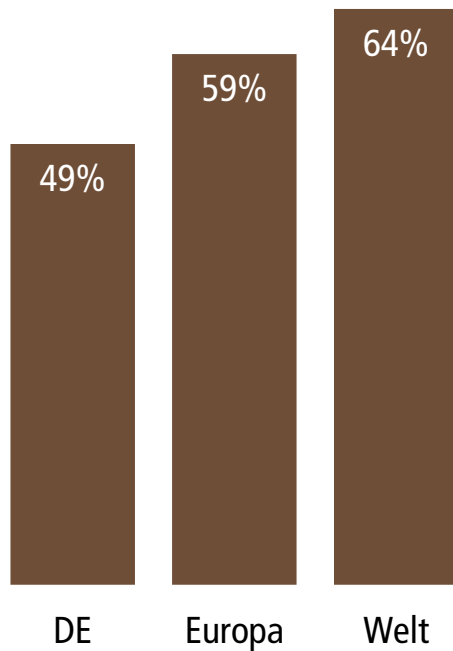

Spendenindikatoren in Deutschland und im internationalen Vergleich

Karsten Schulz-Sandhof

Regelmäßige Spendenerhebungen in Deutschland

Bilanz
des Helfens

Deutscher
Alterssurvey

Deutscher
Spendenmonitor

Deutscher
Freiwilligensurvey

Statistisches Bundesamt

CAF World
Giving Report

INSTITUT
DER DEUTSCHEN
WIRTSCHAFT

Spendenquote

Quellen: jeweilige Erhebung, zum Teil eigene Berechnungen

Spendenvolumen

Quellen: jeweilige Erhebung, zum Teil eigene Berechnungen

Spendenindikatoren im internationalen Vergleich

Spendenquote

Anteil der Spenden am Einkommen

Platz	Land	Relation
1	Nigeria	2,83%
...		
31	Bosnien-H.	1,17%
...		
46	USA	0,97%
...		
97	Frankreich	0,45%
...		
100	Deutschland	0,39%
101	Japan	0,16%